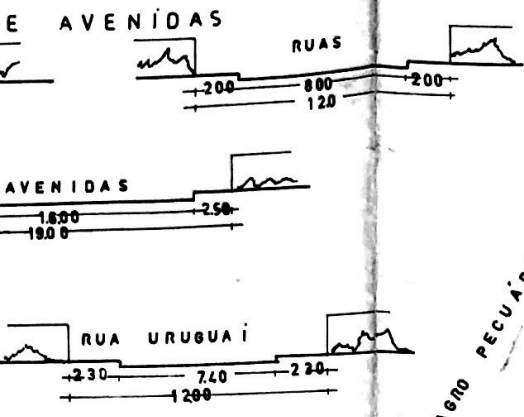

A
 OW
 IARIOS LTDA S/C
 M.G

DERALDO SOARES DE OLIVEIRA
 7.320,00m²
 ÁREA COMUNITARIA ESCOLA
 EXPOSIÇÃO 1km
 BAIRRO CONRA 3km

EXPOSIÇÃO AGRICULTURA
 2.096,80m²
 287,00m
 68,50

QUADRA 20	QUADRA 21	QUADRA 22	QUADRA 23	QUADRA 24	QUADRA 25	QUADRA 26
lotes DE 1 A 21	1 450,00m ² 2 450,00	1 360,00m ² 2 360,00 3 360,00	lotes 1 320,20m ² 2 364,00 3 414,00 4 399,00 5 357,00 6 440,00 7 325,00 8 337,80 9 320,80 10 374,40 11 388,40	lotes 1 432,00m ² 2 363,00 3 297,00 4 408,00 DE 5 A 17 380,00m ²	lotes DE 1 A 21 360,00m ² 22 450,00 23 450,00 24 450,00 25 450,00	